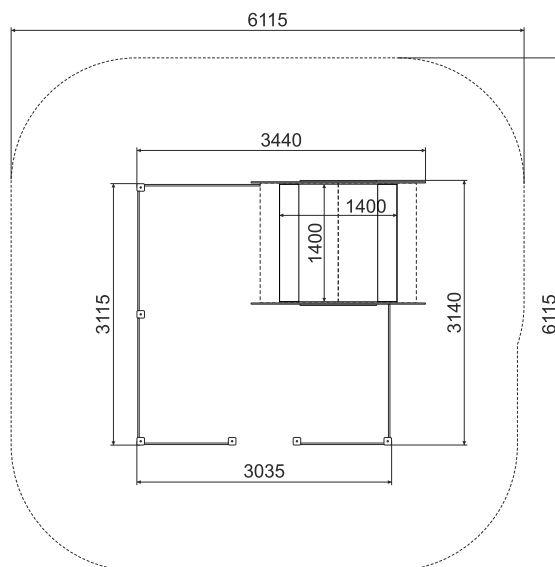

ТЕХНИЧЕСКАЯ ИНФОРМАЦИЯ

Длина:	3440 мм
Ширина:	3140 мм
Высота:	2020 мм
Возраст:	от 2-6 лет
Масса изделия:	298 кг.
Высота свободного падения:	680 мм

вид сверху