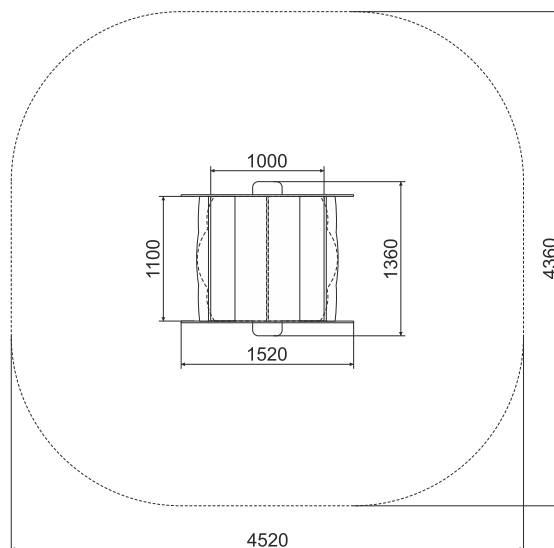

ТЕХНИЧЕСКАЯ ИНФОРМАЦИЯ

Длина:	1520 мм
Ширина:	1360 мм
Высота:	1560 мм
Возраст:	от 2-6 лет
Масса изделия:	112 кг.
Высота свободного падения:	650 мм

вид сверху

ИНФОРМАЦИЯ О СЕРТИФИКАЦИИ

вид сбоку

*Изготовитель оставляет за собой право вносить конструктивные изменения.