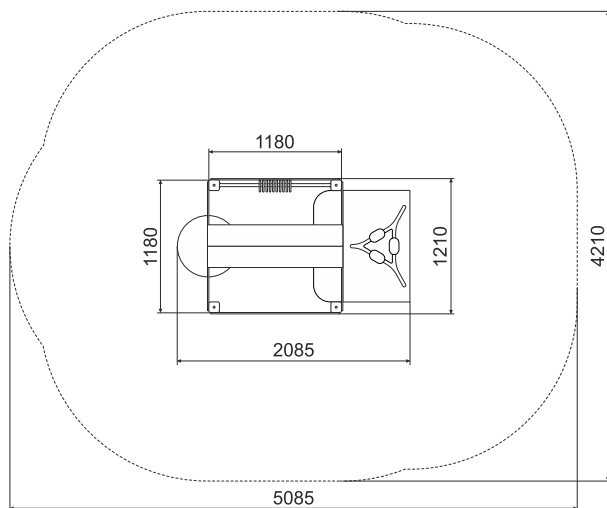

ТЕХНИЧЕСКАЯ ИНФОРМАЦИЯ

Длина:	2085 мм
Ширина:	1210 мм
Высота:	1760 мм
Возраст:	от 2-6 лет
Масса изделия:	114 кг.
Высота свободного падения:	870 мм

вид сверху