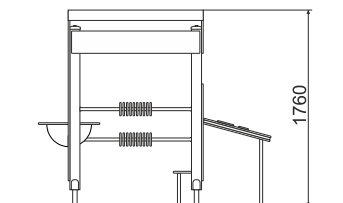

ИНФОРМАЦИЯ О СЕРТИФИКАЦИИ

вид сбоку

*Изготовитель оставляет за собой право вносить конструктивные изменения.