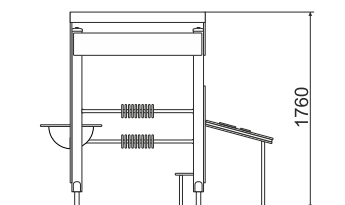

ИНФОРМАЦИЯ О СЕРТИФИКАЦИИ

вид сбоку

*Изготовитель оставляет за собой право вносить конструктивные изменения.