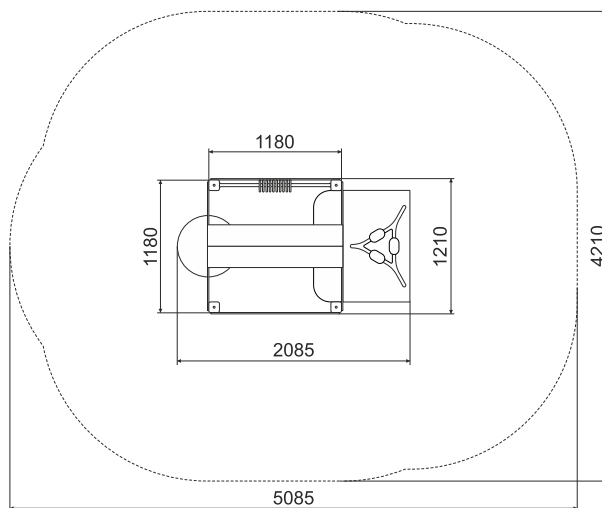

ТЕХНИЧЕСКАЯ ИНФОРМАЦИЯ

Длина:	2085 мм
Ширина:	1210 мм
Высота:	1760 мм
Возраст:	от 2-6 лет
Масса изделия:	114 кг.
Высота свободного падения:	870 мм

вид сверху