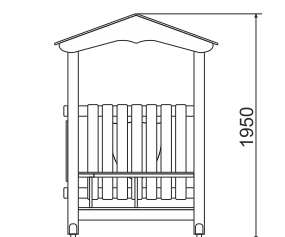

БЕСЕДКА

ДЕ-1 «Форт»

ТЕХНИЧЕСКАЯ ИНФОРМАЦИЯ

Длина:	1410 мм
Ширина:	1300 мм
Высота:	1950 мм
Возраст:	от 2-6 лет
Масса изделия:	137 кг.
Высота свободного падения:	1170 мм

вид сбоку

ИНФОРМАЦИЯ О СЕРТИФИКАЦИИ

*Изготовитель оставляет за собой право вносить конструктивные изменения.