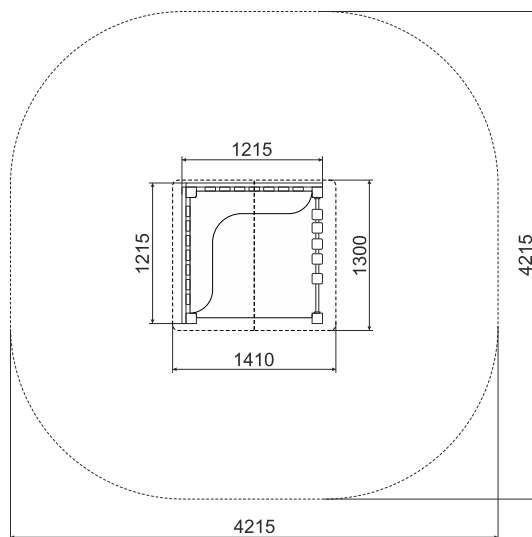

ТЕХНИЧЕСКАЯ ИНФОРМАЦИЯ

Длина:	1410 мм
Ширина:	1300 мм
Высота:	1950 мм
Возраст:	от 2-6 лет
Масса изделия:	137 кг.
Высота свободного падения:	1170 мм

вид сверху