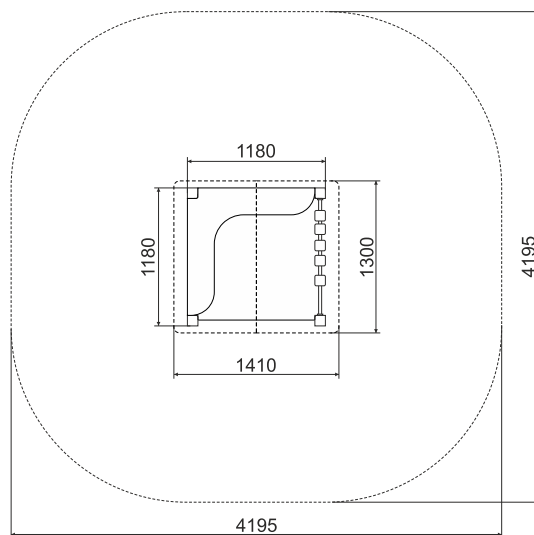

ТЕХНИЧЕСКАЯ ИНФОРМАЦИЯ

Длина:	1410 мм
Ширина:	1300 мм
Высота:	1950 мм
Возраст:	от 2-6 лет
Масса изделия:	112 кг.
Высота свободного падения:	930 мм

вид сверху