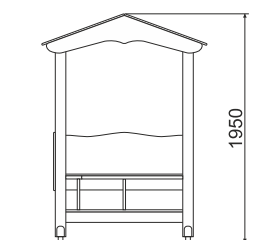

БЕСЕДКА

ДЕ-1 «Next»

ТЕХНИЧЕСКАЯ ИНФОРМАЦИЯ

Длина:	1410 мм
Ширина:	1300 мм
Высота:	1950 мм
Возраст:	от 2-6 лет
Масса изделия:	112 кг.
Высота свободного падения:	930 мм

вид сбоку

ИНФОРМАЦИЯ О СЕРТИФИКАЦИИ

*Изготовитель оставляет за собой право вносить конструктивные изменения.