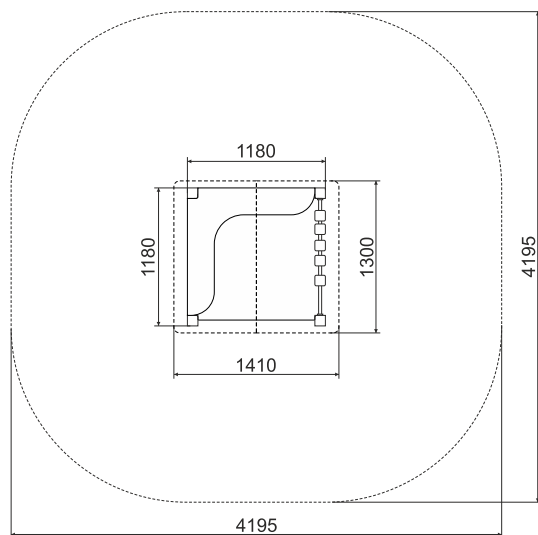

вид сбоку

ТЕХНИЧЕСКАЯ ИНФОРМАЦИЯ

Длина:	1410 мм
Ширина:	1300 мм
Высота:	1950 мм
Возраст:	от 2-6 лет
Масса изделия:	112 кг.
Высота свободного падения:	930 мм

вид сверху