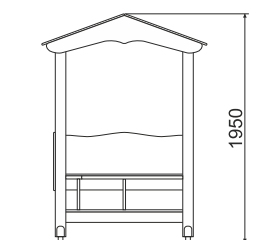

ИНФОРМАЦИЯ О СЕРТИФИКАЦИИ