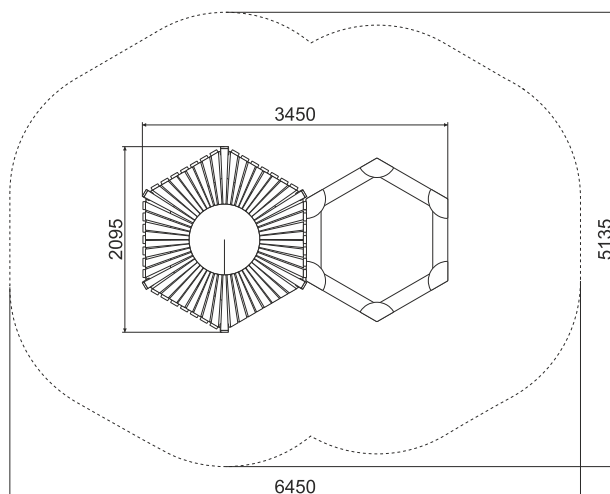

ТЕХНИЧЕСКАЯ ИНФОРМАЦИЯ

Длина:	3450 мм
Ширина:	2095 мм
Высота:	3900 мм
Возраст:	от 2-6 лет
Масса изделия:	543 кг.
Высота свободного падения:	1050 мм

вид сверху