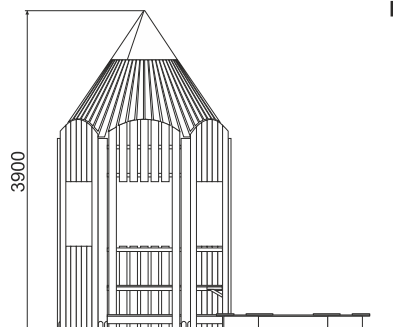

БЕСЕДКА

ДЕ-20 «Карандаш»

ТЕХНИЧЕСКАЯ ИНФОРМАЦИЯ

Длина:	3450 мм
Ширина:	2095 мм
Высота:	3900 мм
Возраст:	от 2-6 лет
Масса изделия:	543 кг.
Высота свободного падения:	1050 мм

вид сбоку

ИНФОРМАЦИЯ О СЕРТИФИКАЦИИ

*Изготовитель оставляет за собой право вносить конструктивные изменения.