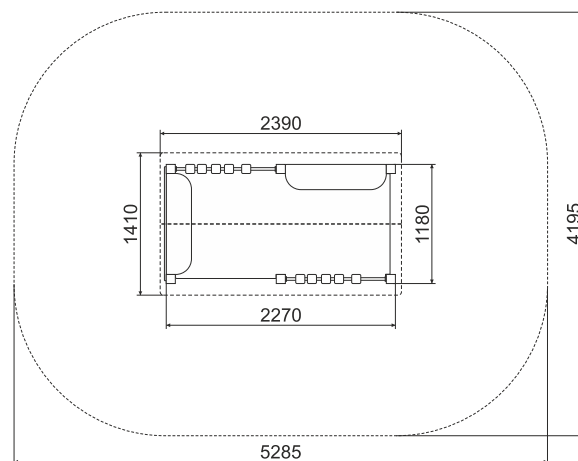

ТЕХНИЧЕСКАЯ ИНФОРМАЦИЯ

Длина:	2390 мм
Ширина:	1410 мм
Высота:	1950 мм
Возраст:	от 2-6 лет
Масса изделия:	183 кг.
Высота свободного падения:	930 мм

вид сверху