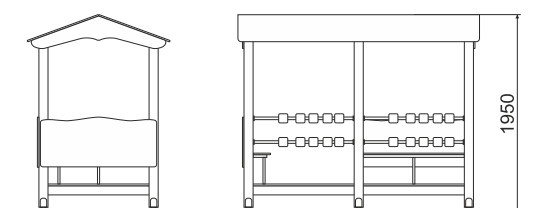

вид сбоку

ИНФОРМАЦИЯ О СЕРТИФИКАЦИИ

*Изготовитель оставляет за собой право вносить конструктивные изменения.