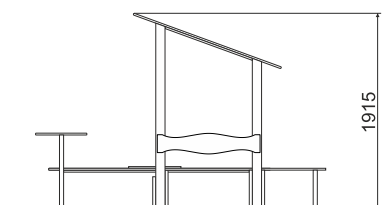

ТЕХНИЧЕСКАЯ ИНФОРМАЦИЯ

Длина:	2820 мм
Ширина:	2000 мм
Высота:	1915 мм
Возраст:	от 2-6 лет
Масса изделия:	109 кг.
Высота свободного падения:	750 мм

вид сверху

ИНФОРМАЦИЯ О СЕРТИФИКАЦИИ

вид сбоку

*Изготовитель оставляет за собой право вносить конструктивные изменения.