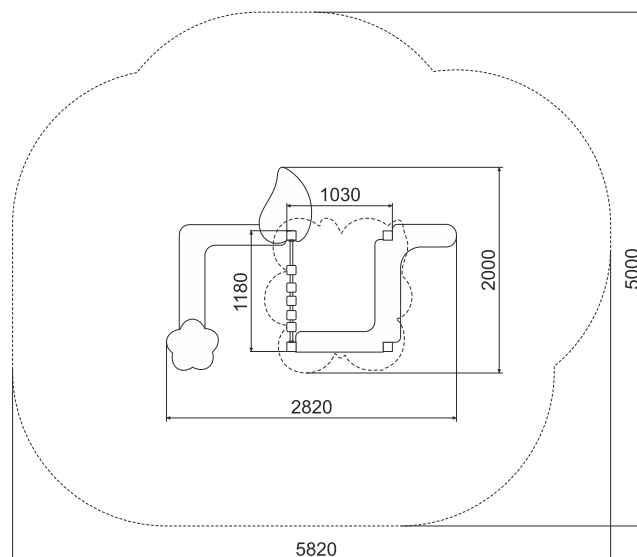

ТЕХНИЧЕСКАЯ ИНФОРМАЦИЯ

Длина:	2820 мм
Ширина:	2000 мм
Высота:	1915 мм
Возраст:	от 2-6 лет
Масса изделия:	109 кг.
Высота свободного падения:	750 мм

вид сверху

ИНФОРМАЦИЯ О СЕРТИФИКАЦИИ

вид сбоку

*Изготовитель оставляет за собой право вносить конструктивные изменения.