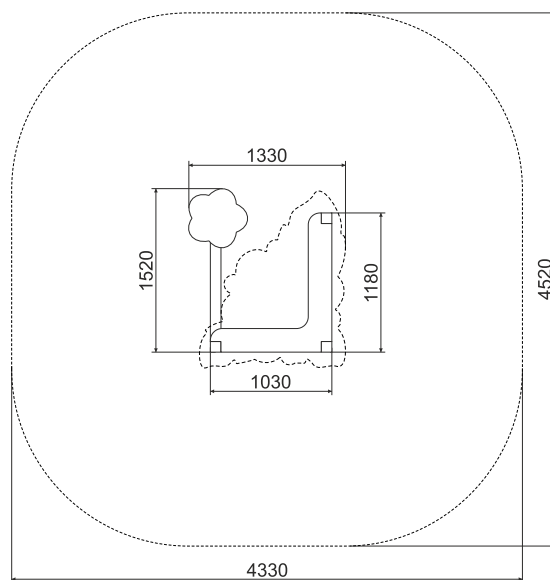

ТЕХНИЧЕСКАЯ ИНФОРМАЦИЯ

Длина:	1520 мм
Ширина:	1330 мм
Высота:	1870 мм
Возраст:	от 2-6 лет
Масса изделия:	84 кг.
Высота свободного падения:	790 мм

вид сверху