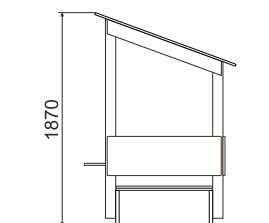

ИНФОРМАЦИЯ О СЕРТИФИКАЦИИ

вид сбоку