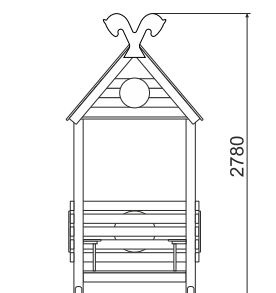

ТЕХНИЧЕСКАЯ ИНФОРМАЦИЯ

Длина:	1325 мм
Ширина:	1320 мм
Высота:	2780 мм
Возраст:	от 2-6 лет
Масса изделия:	173 кг.
Высота свободного падения:	960 мм

вид сбоку

ИНФОРМАЦИЯ О СЕРТИФИКАЦИИ

*Изготовитель оставляет за собой право вносить конструктивные изменения.