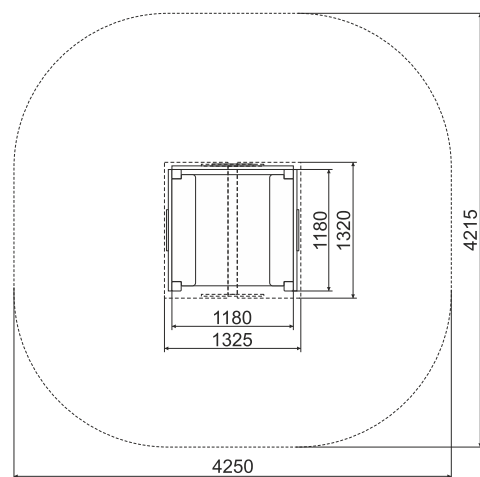

ТЕХНИЧЕСКАЯ ИНФОРМАЦИЯ

Длина:	1325 мм
Ширина:	1320 мм
Высота:	2780 мм
Возраст:	от 2-6 лет
Масса изделия:	173 кг.
Высота свободного падения:	960 мм

вид сверху