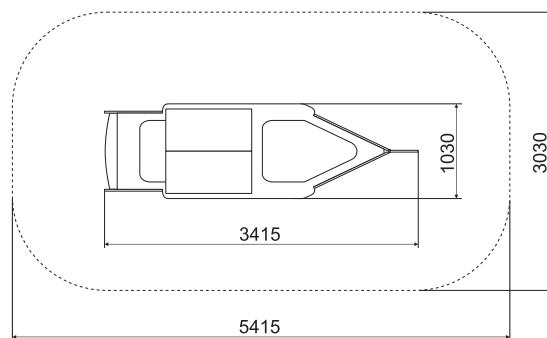

ТЕХНИЧЕСКАЯ ИНФОРМАЦИЯ

Длина:	3415 мм
Ширина:	1030 мм
Высота:	1365 мм
Возраст:	от 2-6 лет
Масса изделия:	108 кг.
Высота свободного падения:	640 мм

вид сверху