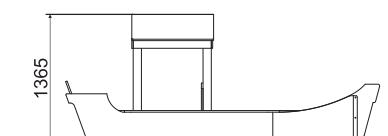

ТЕХНИЧЕСКАЯ ИНФОРМАЦИЯ

Длина:	3415 мм
Ширина:	1030 мм
Высота:	1365 мм
Возраст:	от 2-6 лет
Масса изделия:	108 кг.
Высота свободного падения:	640 мм

вид сбоку

ИНФОРМАЦИЯ О СЕРТИФИКАЦИИ

*Изготовитель оставляет за собой право вносить конструктивные изменения.