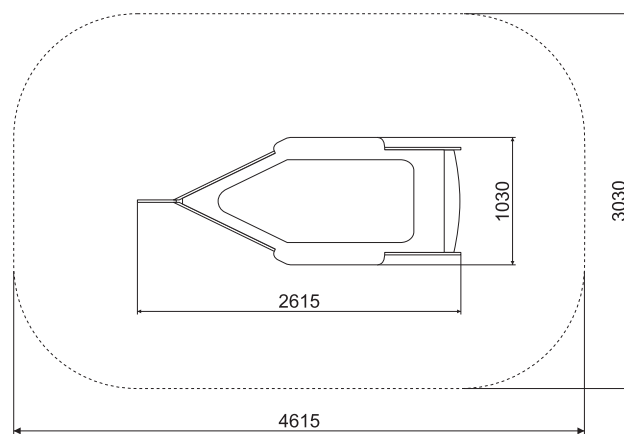

ТЕХНИЧЕСКАЯ ИНФОРМАЦИЯ

Длина:	2615 мм
Ширина:	1030 мм
Высота:	640 мм
Возраст:	от 2-6 лет
Масса изделия:	50 кг.
Высота свободного падения:	640 мм

вид сверху