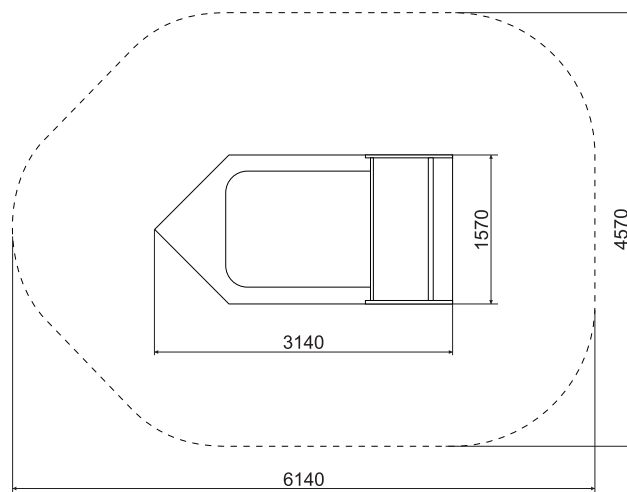

ТЕХНИЧЕСКАЯ ИНФОРМАЦИЯ

Длина:	3140 мм
Ширина:	1570 мм
Высота:	1020 мм
Возраст:	от 2-6 лет
Масса изделия:	30 кг.
Высота свободного падения:	1020 мм

вид сверху