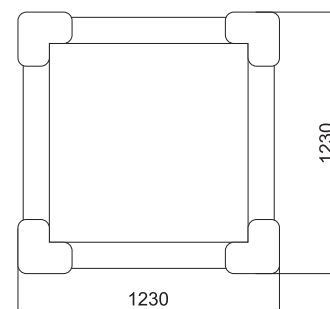

ТЕХНИЧЕСКАЯ ИНФОРМАЦИЯ

Длина:	1230 мм
Ширина:	1230 мм
Высота:	250 мм
Возраст:	от 2-6 лет
Масса изделия:	25 кг.
Высота свободного падения:	250 мм

вид сверху