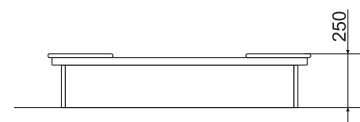

ТЕХНИЧЕСКАЯ ИНФОРМАЦИЯ

Длина:	1230 мм
Ширина:	1230 мм
Высота:	250 мм
Возраст:	от 2-6 лет
Масса изделия:	25 кг.
Высота свободного падения:	250 мм

вид сбоку

ИНФОРМАЦИЯ О СЕРТИФИКАЦИИ

*Изготовитель оставляет за собой право вносить конструктивные изменения.