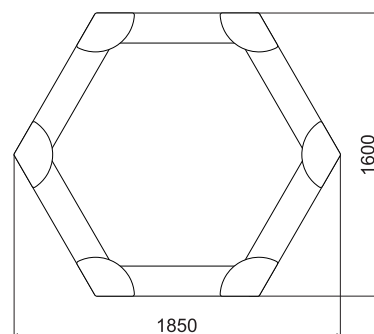

ТЕХНИЧЕСКАЯ ИНФОРМАЦИЯ

Длина:	1850 мм
Ширина:	1600 мм
Высота:	230 мм
Возраст:	от 2-6 лет
Масса изделия:	32 кг.
Высота свободного падения:	230 мм

вид сверху