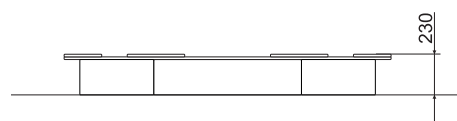

ТЕХНИЧЕСКАЯ ИНФОРМАЦИЯ

Длина:	1850 мм
Ширина:	1600 мм
Высота:	230 мм
Возраст:	от 2-6 лет
Масса изделия:	32 кг.
Высота свободного падения:	230 мм

вид сбоку

ИНФОРМАЦИЯ О СЕРТИФИКАЦИИ

*Изготовитель оставляет за собой право вносить конструктивные изменения.