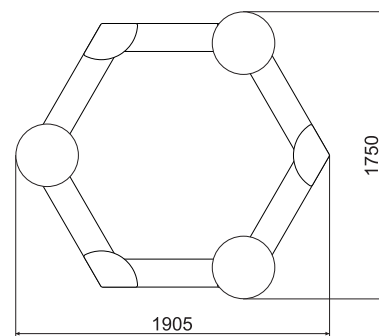

ТЕХНИЧЕСКАЯ ИНФОРМАЦИЯ

Длина:	1905 мм
Ширина:	1750 мм
Высота:	415 мм
Возраст:	от 2-6 лет
Масса изделия:	42 кг.
Высота свободного падения:	415 мм

вид сверху