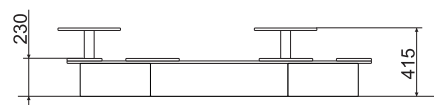

ТЕХНИЧЕСКАЯ ИНФОРМАЦИЯ

Длина:	1905 мм
Ширина:	1750 мм
Высота:	415 мм
Возраст:	от 2-6 лет
Масса изделия:	42 кг.
Высота свободного падения:	415 мм

вид сверху

вид сбоку

ИНФОРМАЦИЯ О СЕРТИФИКАЦИИ

*Изготовитель оставляет за собой право вносить конструктивные изменения.