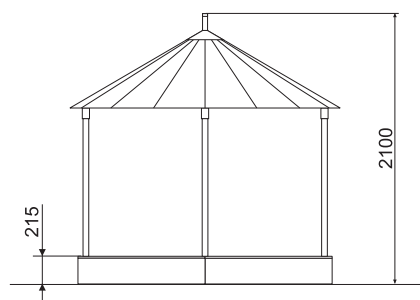

ТЕХНИЧЕСКАЯ ИНФОРМАЦИЯ

Длина:	2100 мм
Ширина:	2100 мм
Высота:	2100 мм
Возраст:	от 2-6 лет
Масса изделия:	139 кг.
Высота свободного падения:	215 мм

вид сверху

вид сбоку

ИНФОРМАЦИЯ О СЕРТИФИКАЦИИ

*Изготовитель оставляет за собой право вносить конструктивные изменения.