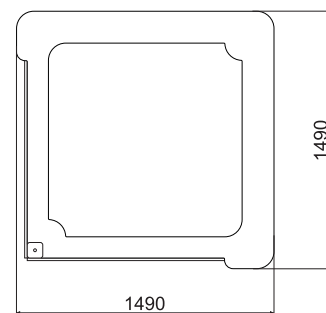

ТЕХНИЧЕСКАЯ ИНФОРМАЦИЯ

Длина:	1490 мм
Ширина:	1490 мм
Высота:	770 мм
Возраст:	от 2-6 лет
Масса изделия:	37 кг.
Высота свободного падения:	215 мм

вид сверху