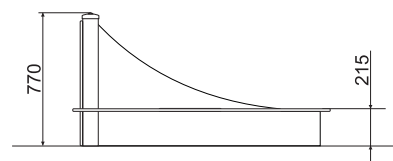

ТЕХНИЧЕСКАЯ ИНФОРМАЦИЯ

Длина:	1490 мм
Ширина:	1490 мм
Высота:	770 мм
Возраст:	от 2-6 лет
Масса изделия:	37 кг.
Высота свободного падения:	215 мм

вид сбоку

ИНФОРМАЦИЯ О СЕРТИФИКАЦИИ

*Изготовитель оставляет за собой право вносить конструктивные изменения.