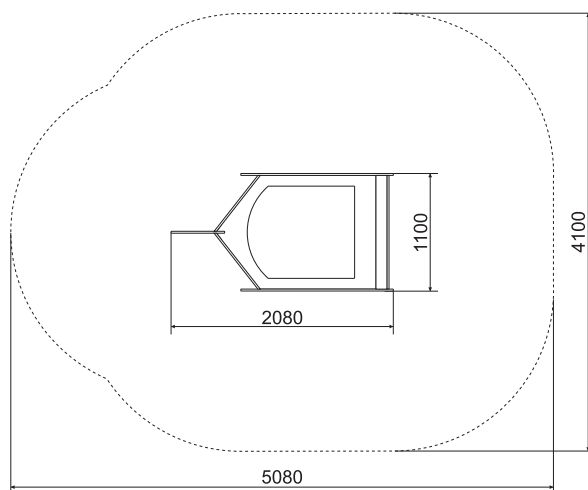

ТЕХНИЧЕСКАЯ ИНФОРМАЦИЯ

Длина:	2080 мм
Ширина:	1100 мм
Высота:	860 мм
Возраст:	от 2-6 лет
Масса изделия:	55 кг.
Высота свободного падения:	860 мм

вид сверху