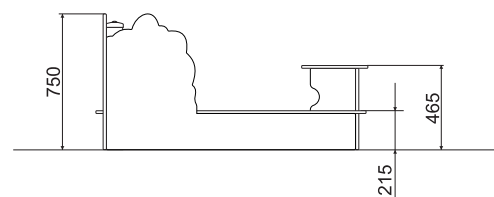

ТЕХНИЧЕСКАЯ ИНФОРМАЦИЯ

Длина:	1495 мм
Ширина:	1495 мм
Высота:	750 мм
Возраст:	от 2-6 лет
Масса изделия:	40 кг.
Высота свободного падения:	465 мм

вид сверху

вид сбоку

ИНФОРМАЦИЯ О СЕРТИФИКАЦИИ

*Изготовитель оставляет за собой право вносить конструктивные изменения.