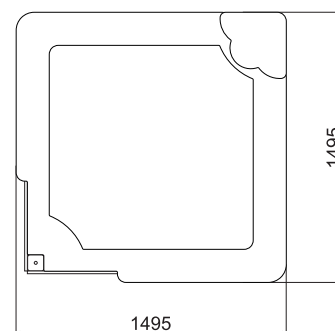

ТЕХНИЧЕСКАЯ ИНФОРМАЦИЯ

Длина:	1495 мм
Ширина:	1495 мм
Высота:	750 мм
Возраст:	от 2-6 лет
Масса изделия:	40 кг.
Высота свободного падения:	465 мм

вид сверху