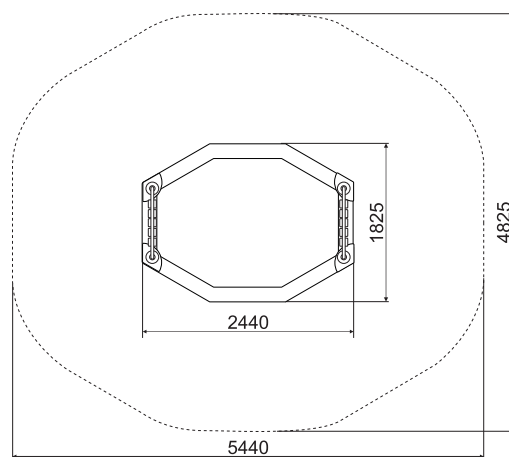

ТЕХНИЧЕСКАЯ ИНФОРМАЦИЯ

Длина:	2440 мм
Ширина:	1825 мм
Высота:	1225 мм
Возраст:	от 2-6 лет
Масса изделия:	71 кг.
Высота свободного падения:	1225 мм

вид сверху