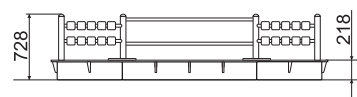

ИНФОРМАЦИЯ О СЕРТИФИКАЦИИ

вид сбоку

*Изготовитель оставляет за собой право вносить конструктивные изменения.