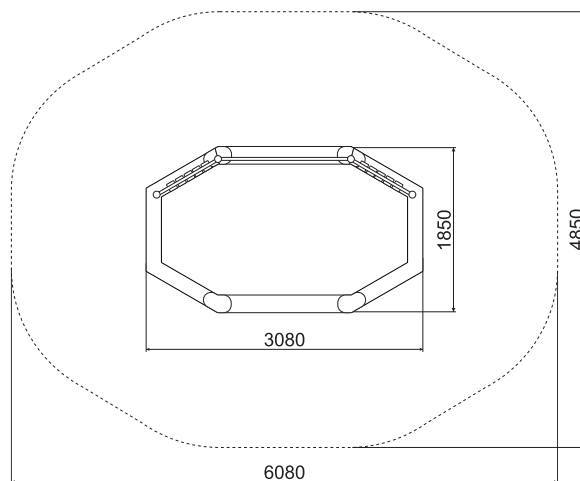

ТЕХНИЧЕСКАЯ ИНФОРМАЦИЯ

Длина:	3080 мм
Ширина:	1850 мм
Высота:	728 мм
Возраст:	от 2-6 лет
Масса изделия:	93 кг.
Высота свободного падения:	690 мм

вид сверху