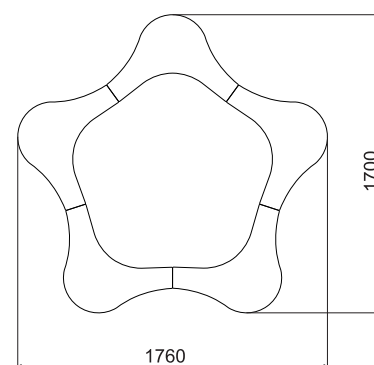

ТЕХНИЧЕСКАЯ ИНФОРМАЦИЯ

Длина:	1760 мм
Ширина:	1700 мм
Высота:	215 мм
Возраст:	от 2-6 лет
Масса изделия:	36 кг.
Высота свободного падения:	215 мм

вид сверху

вид сбоку