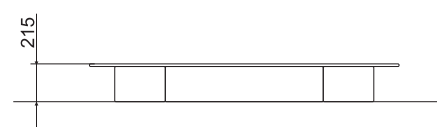

ИНФОРМАЦИЯ О СЕРТИФИКАЦИИ

*Изготовитель оставляет за собой право вносить конструктивные изменения.