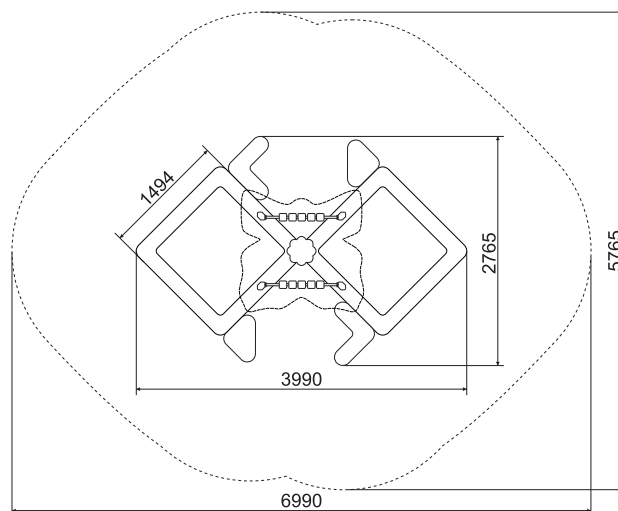

ТЕХНИЧЕСКАЯ ИНФОРМАЦИЯ

Длина:	3990 мм
Ширина:	2765 мм
Высота:	1735 мм
Возраст:	от 2-6 лет
Масса изделия:	137 кг.
Высота свободного падения:	870 мм

вид сверху