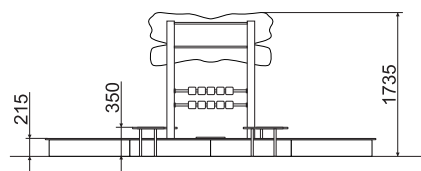

ИНФОРМАЦИЯ О СЕРТИФИКАЦИИ

вид сбоку

*Изготовитель оставляет за собой право вносить конструктивные изменения.