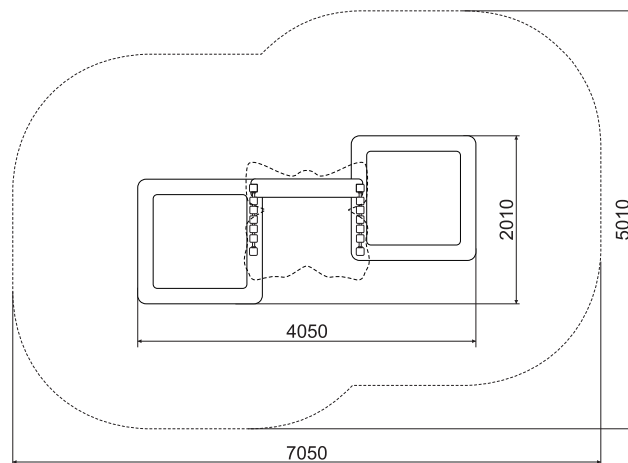

ТЕХНИЧЕСКАЯ ИНФОРМАЦИЯ

Длина:	4050 мм
Ширина:	2010 мм
Высота:	1635 мм
Возраст:	от 2-6 лет
Масса изделия:	122 кг.
Высота свободного падения:	790 мм

вид сверху