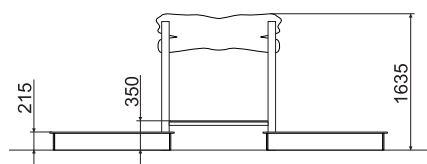

ИНФОРМАЦИЯ О СЕРТИФИКАЦИИ

вид сбоку

*Изготовитель оставляет за собой право вносить конструктивные изменения.