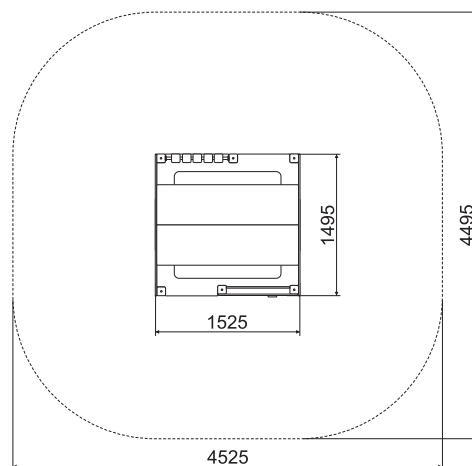

ТЕХНИЧЕСКАЯ ИНФОРМАЦИЯ

Длина:	1525 мм
Ширина:	1495 мм
Высота:	1495 мм
Возраст:	от 2-6 лет
Масса изделия:	129 кг.
Высота свободного падения:	890 мм

вид сверху