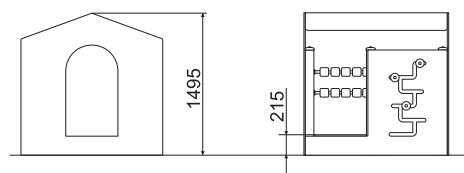

вид сбоку

ИНФОРМАЦИЯ О СЕРТИФИКАЦИИ

*Изготовитель оставляет за собой право вносить конструктивные изменения.