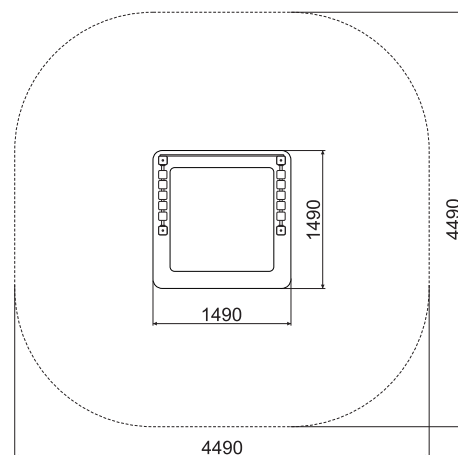

ТЕХНИЧЕСКАЯ ИНФОРМАЦИЯ

Длина:	1490 мм
Ширина:	1490 мм
Высота:	1700 мм
Возраст:	от 2-6 лет
Масса изделия:	61 кг.
Высота свободного падения:	850 мм

вид сверху