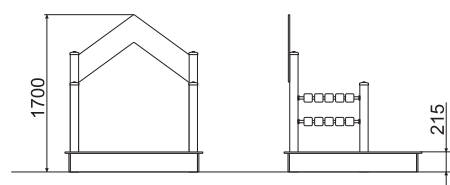

ТЕХНИЧЕСКАЯ ИНФОРМАЦИЯ

Длина:	1490 мм
Ширина:	1490 мм
Высота:	1700 мм
Возраст:	от 2-6 лет
Масса изделия:	61 кг.
Высота свободного падения:	850 мм

вид сбоку

ИНФОРМАЦИЯ О СЕРТИФИКАЦИИ

*Изготовитель оставляет за собой право вносить конструктивные изменения.