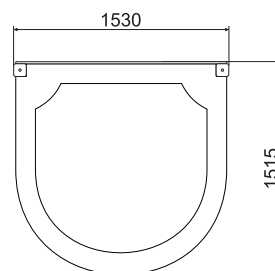

ТЕХНИЧЕСКАЯ ИНФОРМАЦИЯ

Длина:	1530 мм
Ширина:	1515 мм
Высота:	860 мм
Возраст:	от 2-6 лет
Масса изделия:	82 кг.
Высота свободного падения:	200 мм

вид сверху