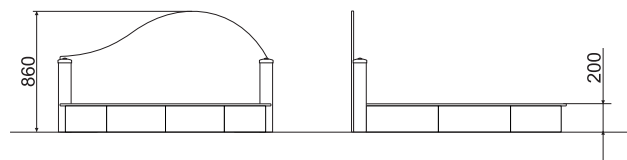

ТЕХНИЧЕСКАЯ ИНФОРМАЦИЯ

Длина:	1530 мм
Ширина:	1515 мм
Высота:	860 мм
Возраст:	от 2-6 лет
Масса изделия:	82 кг.
Высота свободного падения:	200 мм

вид сбоку

ИНФОРМАЦИЯ О СЕРТИФИКАЦИИ

*Изготовитель оставляет за собой право вносить конструктивные изменения.