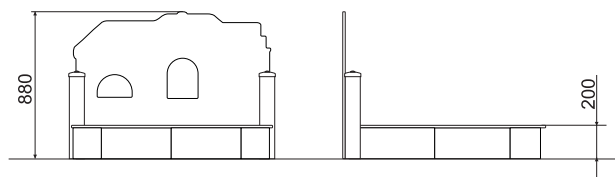

ТЕХНИЧЕСКАЯ ИНФОРМАЦИЯ

Длина:	1230 мм
Ширина:	1215 мм
Высота:	880 мм
Возраст:	от 2-6 лет
Масса изделия:	41 кг.
Высота свободного падения:	200 мм

вид сбоку

ИНФОРМАЦИЯ О СЕРТИФИКАЦИИ

*Изготовитель оставляет за собой право вносить конструктивные изменения.