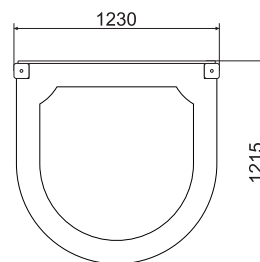

ТЕХНИЧЕСКАЯ ИНФОРМАЦИЯ

Длина:	1230 мм
Ширина:	1215 мм
Высота:	880 мм
Возраст:	от 2-6 лет
Масса изделия:	41 кг.
Высота свободного падения:	200 мм

вид сверху