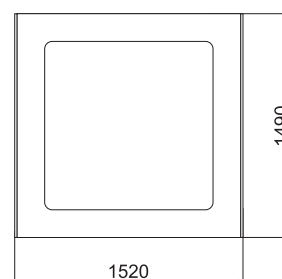

ТЕХНИЧЕСКАЯ ИНФОРМАЦИЯ

Длина:	1520 мм
Ширина:	1490 мм
Высота:	565 мм
Возраст:	от 2-6 лет
Масса изделия:	40 кг.
Высота свободного падения:	215 мм

вид сверху

вид сбоку