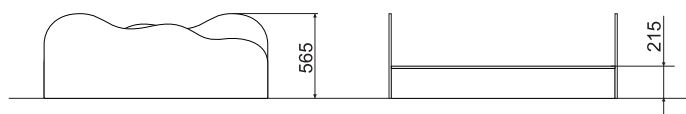

ТЕХНИЧЕСКАЯ ИНФОРМАЦИЯ

Длина:	1520 мм
Ширина:	1490 мм
Высота:	565 мм
Возраст:	от 2-6 лет
Масса изделия:	40 кг.
Высота свободного падения:	215 мм

вид сверху

вид сбоку

ИНФОРМАЦИЯ О СЕРТИФИКАЦИИ

*Изготовитель оставляет за собой право вносить конструктивные изменения.