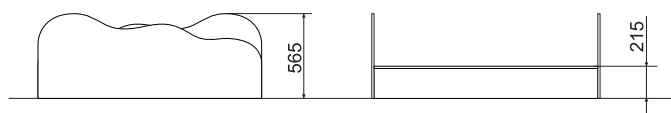

ТЕХНИЧЕСКАЯ ИНФОРМАЦИЯ

Длина:	1520 мм
Ширина:	1490 мм
Высота:	565 мм
Возраст:	от 2-6 лет
Масса изделия:	40 кг.
Высота свободного падения:	215 мм

вид сверху

вид сбоку

ИНФОРМАЦИЯ О СЕРТИФИКАЦИИ

*Изготовитель оставляет за собой право вносить конструктивные изменения.