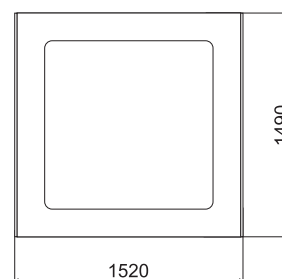

ТЕХНИЧЕСКАЯ ИНФОРМАЦИЯ

Длина:	1520 мм
Ширина:	1490 мм
Высота:	565 мм
Возраст:	от 2-6 лет
Масса изделия:	40 кг.
Высота свободного падения:	215 мм

вид сверху