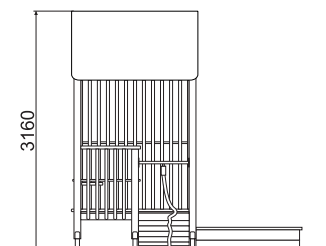

ПЕСОЧНЫЙ ДВОРИК

ПЕ-100

ТЕХНИЧЕСКАЯ ИНФОРМАЦИЯ

Длина:	3040 мм
Ширина:	2185 мм
Высота:	3160 мм
Возраст:	от 2-6 лет
Масса изделия:	377 кг.
Высота свободного падения:	1260 мм

вид сбоку

ИНФОРМАЦИЯ О СЕРТИФИКАЦИИ

*Изготовитель оставляет за собой право вносить конструктивные изменения.