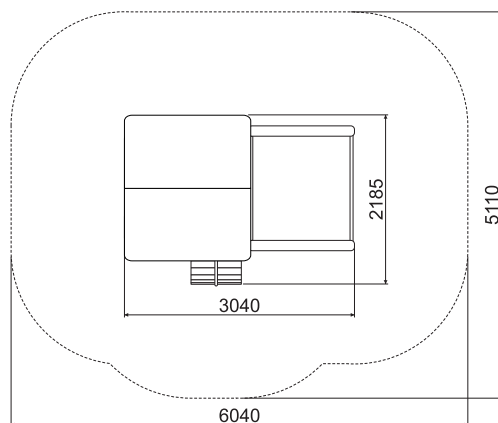

ТЕХНИЧЕСКАЯ ИНФОРМАЦИЯ

Длина:	3040 мм
Ширина:	2185 мм
Высота:	3160 мм
Возраст:	от 2-6 лет
Масса изделия:	377 кг.
Высота свободного падения:	1260 мм

вид сверху