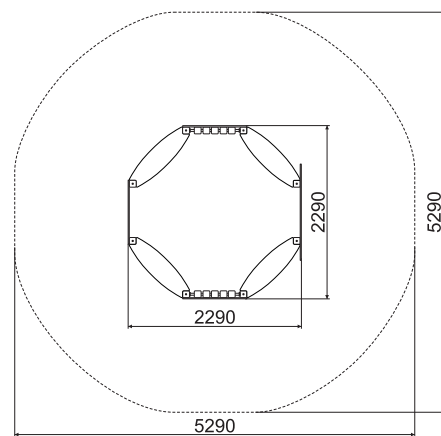

ТЕХНИЧЕСКАЯ ИНФОРМАЦИЯ

Длина:	2290 мм
Ширина:	2290 мм
Высота:	1970 мм
Возраст:	от 2-6 лет
Масса изделия:	114 кг.
Высота свободного падения:	885 мм

вид сверху