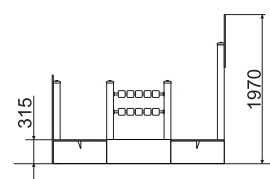

ПЕСОЧНЫЙ ДВОРИК

ПЕ-51 Сити

ТЕХНИЧЕСКАЯ ИНФОРМАЦИЯ

Длина:	2290 мм
Ширина:	2290 мм
Высота:	1970 мм
Возраст:	от 2-6 лет
Масса изделия:	114 кг.
Высота свободного падения:	885 мм

вид сбоку

ИНФОРМАЦИЯ О СЕРТИФИКАЦИИ

*Изготовитель оставляет за собой право вносить конструктивные изменения.