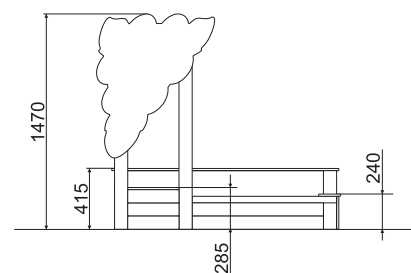

ПЕСОЧНИЦА

ПЕ-52/1 Бабочка

ТЕХНИЧЕСКАЯ ИНФОРМАЦИЯ

Длина:	1715 мм
Ширина:	1670 мм
Высота:	1470 мм
Возраст:	от 2-6 лет
Масса изделия:	71 кг.
Высота свободного падения:	415 мм

вид сбоку

ИНФОРМАЦИЯ О СЕРТИФИКАЦИИ

*Изготовитель оставляет за собой право вносить конструктивные изменения.