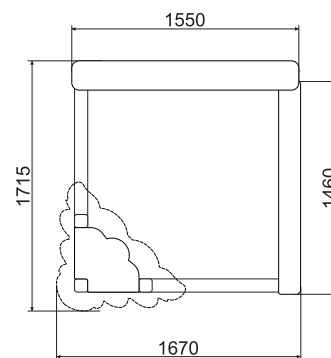

ТЕХНИЧЕСКАЯ ИНФОРМАЦИЯ

Длина:	1715 мм
Ширина:	1670 мм
Высота:	1470 мм
Возраст:	от 2-6 лет
Масса изделия:	71 кг.
Высота свободного падения:	415 мм

вид сверху