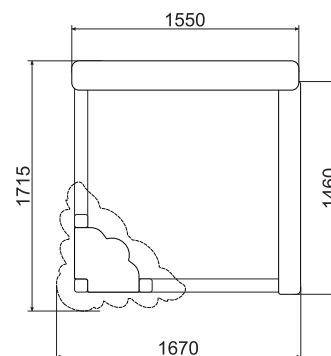

ТЕХНИЧЕСКАЯ ИНФОРМАЦИЯ

Длина:	1715 мм
Ширина:	1670 мм
Высота:	1470 мм
Возраст:	от 2-6 лет
Масса изделия:	71 кг.
Высота свободного падения:	415 мм

вид сверху