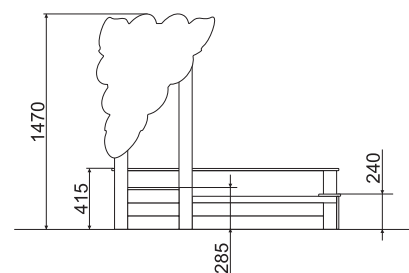

ТЕХНИЧЕСКАЯ ИНФОРМАЦИЯ

Длина:	1715 мм
Ширина:	1670 мм
Высота:	1470 мм
Возраст:	от 2-6 лет
Масса изделия:	71 кг.
Высота свободного падения:	415 мм

вид сбоку

ИНФОРМАЦИЯ О СЕРТИФИКАЦИИ

*Изготовитель оставляет за собой право вносить конструктивные изменения.