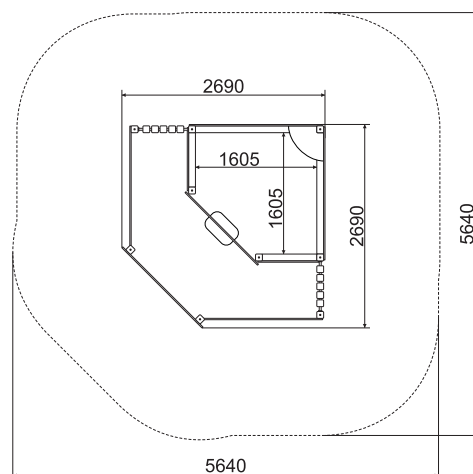

ТЕХНИЧЕСКАЯ ИНФОРМАЦИЯ

Длина:	2690 мм
Ширина:	2690 мм
Высота:	1880 мм
Возраст:	от 2-6 лет
Масса изделия:	169 кг.
Высота свободного падения:	830 мм

вид сверху