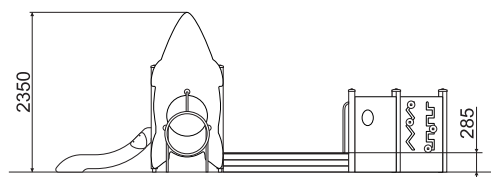

ИНФОРМАЦИЯ О СЕРТИФИКАЦИИ

вид сбоку

*Изготовитель оставляет за собой право вносить конструктивные изменения.