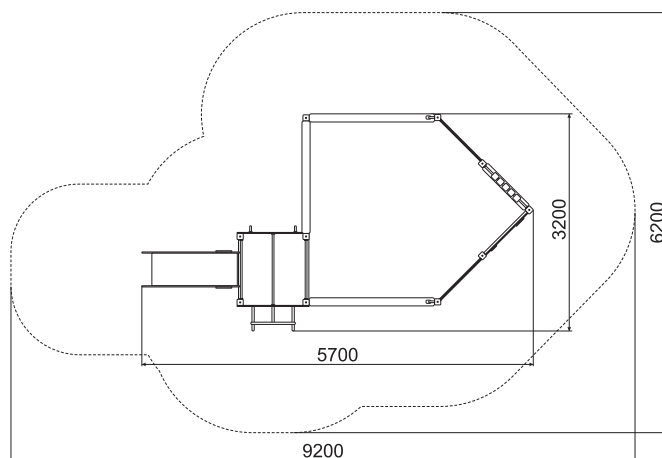

ТЕХНИЧЕСКАЯ ИНФОРМАЦИЯ

Длина:	5700 мм
Ширина:	3200 мм
Высота:	2350 мм
Возраст:	от 2-6 лет
Масса изделия:	301 кг.
Высота свободного падения:	1050 мм
Высота горки:	510 мм

вид сверху