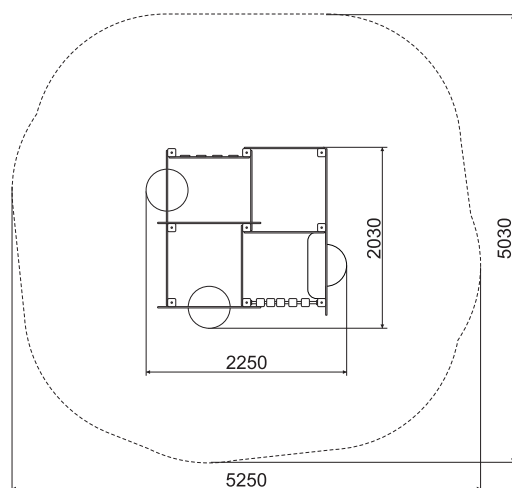

ТЕХНИЧЕСКАЯ ИНФОРМАЦИЯ

Длина:	2250 мм
Ширина:	2030 мм
Высота:	1320 мм
Возраст:	от 2-6 лет
Масса изделия:	132 кг.
Высота свободного падения:	760 мм

вид сверху