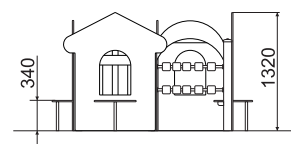

ИНФОРМАЦИЯ О СЕРТИФИКАЦИИ

вид сбоку

*Изготовитель оставляет за собой право вносить конструктивные изменения.