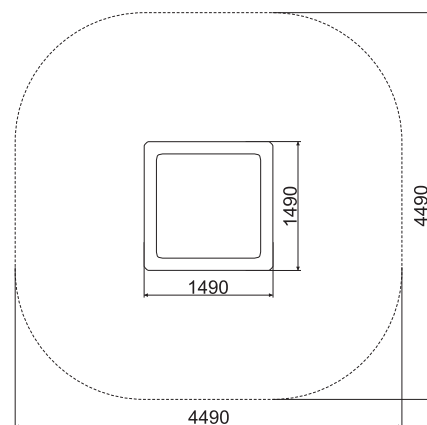

ТЕХНИЧЕСКАЯ ИНФОРМАЦИЯ

Длина:	1490 мм
Ширина:	1490 мм
Высота:	650 мм
Возраст:	от 2-6 лет
Масса изделия:	78 кг.
Высота свободного падения:	650 мм

вид сверху