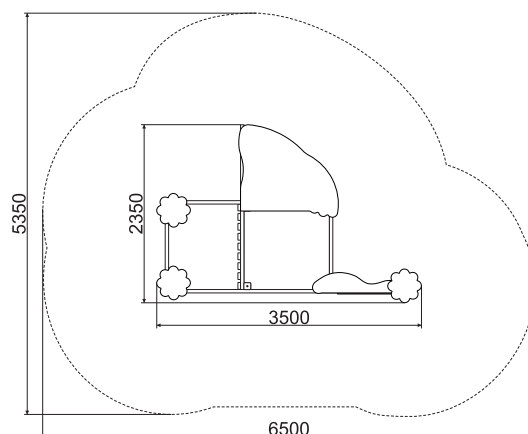

ТЕХНИЧЕСКАЯ ИНФОРМАЦИЯ

Длина:	3500 мм
Ширина:	2350 мм
Высота:	2215 мм
Возраст:	от 2-6 лет
Масса изделия:	157 кг.
Высота свободного падения:	815 мм

вид сверху