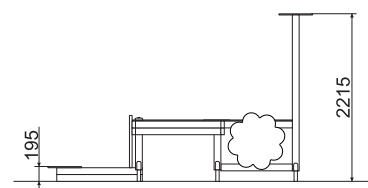

ТЕХНИЧЕСКАЯ ИНФОРМАЦИЯ

Длина:	3500 мм
Ширина:	2350 мм
Высота:	2215 мм
Возраст:	от 2-6 лет
Масса изделия:	157 кг.
Высота свободного падения:	815 мм

вид сбоку

ИНФОРМАЦИЯ О СЕРТИФИКАЦИИ

*Изготовитель оставляет за собой право вносить конструктивные изменения.