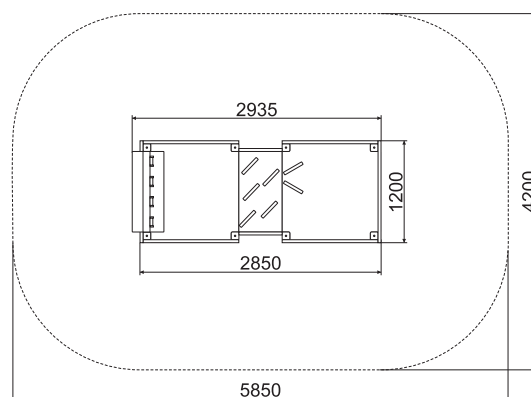

ТЕХНИЧЕСКАЯ ИНФОРМАЦИЯ

Длина:	2935 мм
Ширина:	1200 мм
Высота:	1220 мм
Возраст:	от 2-6 лет
Масса изделия:	151 кг.
Высота свободного падения:	890 мм

вид сверху