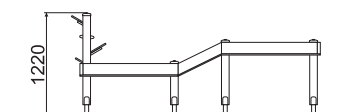

ТЕХНИЧЕСКАЯ ИНФОРМАЦИЯ

Длина:	2935 мм
Ширина:	1200 мм
Высота:	1220 мм
Возраст:	от 2-6 лет
Масса изделия:	151 кг.
Высота свободного падения:	890 мм

вид сбоку

ИНФОРМАЦИЯ О СЕРТИФИКАЦИИ

*Изготовитель оставляет за собой право вносить конструктивные изменения.