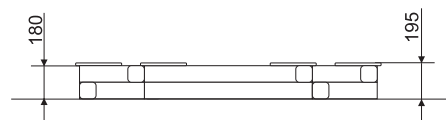

ТЕХНИЧЕСКАЯ ИНФОРМАЦИЯ

Длина:	1660 мм
Ширина:	1460 мм
Высота:	195 мм
Возраст:	от 2-6 лет
Масса изделия:	48 кг.
Высота свободного падения:	195 мм

вид сбоку

ИНФОРМАЦИЯ О СЕРТИФИКАЦИИ

*Изготовитель оставляет за собой право вносить конструктивные изменения.