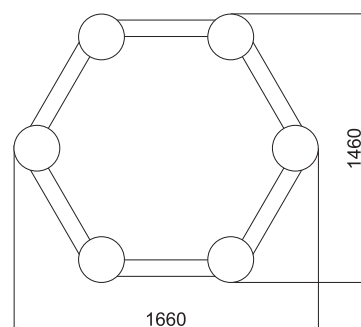

ТЕХНИЧЕСКАЯ ИНФОРМАЦИЯ

Длина:	1660 мм
Ширина:	1460 мм
Высота:	195 мм
Возраст:	от 2-6 лет
Масса изделия:	48 кг.
Высота свободного падения:	195 мм

вид сверху