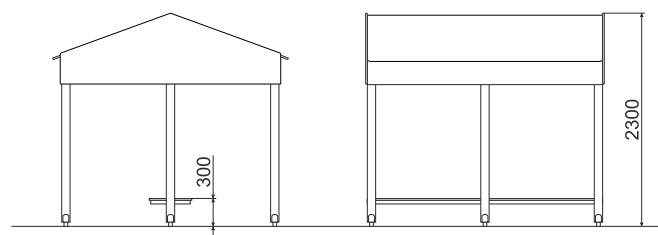

ТЕХНИЧЕСКАЯ ИНФОРМАЦИЯ

Длина:	2570 мм
Ширина:	2540 мм
Высота:	2300 мм
Возраст:	от 2-6 лет
Масса изделия:	291 кг.
Высота свободного падения:	300 мм

вид сбоку

ИНФОРМАЦИЯ О СЕРТИФИКАЦИИ

*Изготовитель оставляет за собой право вносить конструктивные изменения.