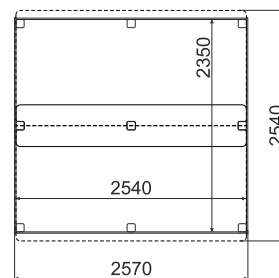

ТЕХНИЧЕСКАЯ ИНФОРМАЦИЯ

Длина:	2570 мм
Ширина:	2540 мм
Высота:	2300 мм
Возраст:	от 2-6 лет
Масса изделия:	291 кг.
Высота свободного падения:	300 мм

вид сверху