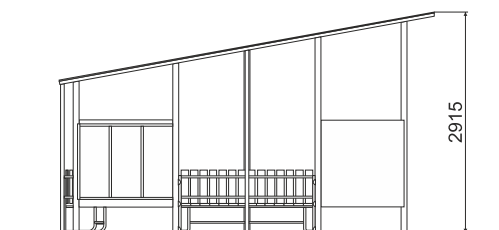

ИНФОРМАЦИЯ О СЕРТИФИКАЦИИ

вид сбоку