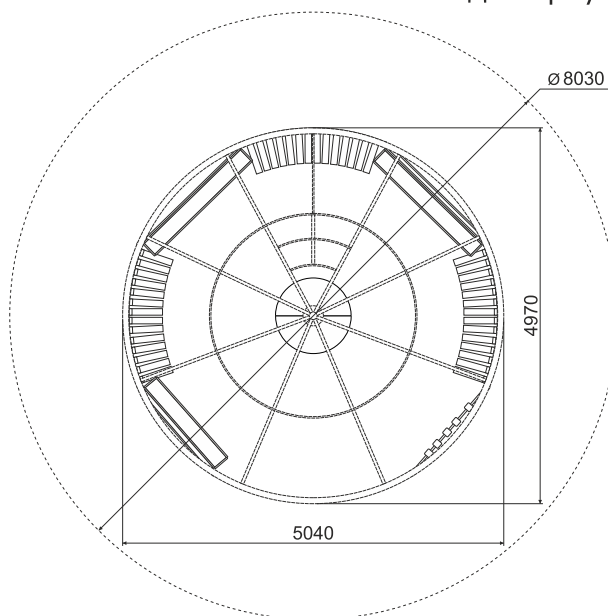

ТЕХНИЧЕСКАЯ ИНФОРМАЦИЯ

Длина:	5040 мм
Ширина:	4970 мм
Высота:	2915 мм
Возраст:	от 2-12 лет
Масса изделия:	917 кг.
Высота свободного падения:	820 мм

вид сверху