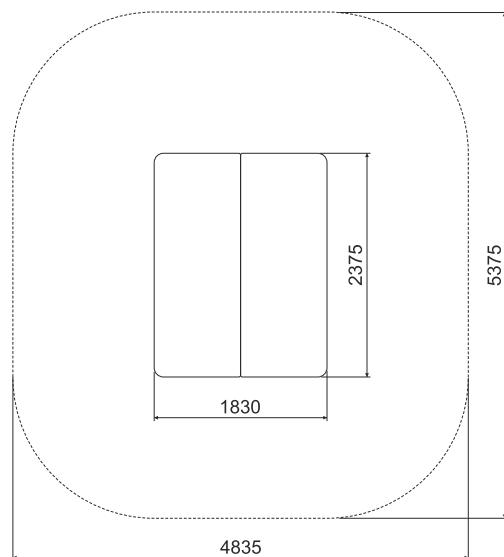

БЕСЕДКА

C-7/3

ТЕХНИЧЕСКАЯ ИНФОРМАЦИЯ

Длина:	2375 мм
Ширина:	1830 мм
Высота:	1925 мм
Возраст:	от 2-6 лет
Масса изделия:	158 кг.

вид сверху

ИНФОРМАЦИЯ О СЕРТИФИКАЦИИ

Не подлежит обязательной сертификации

вид сбоку