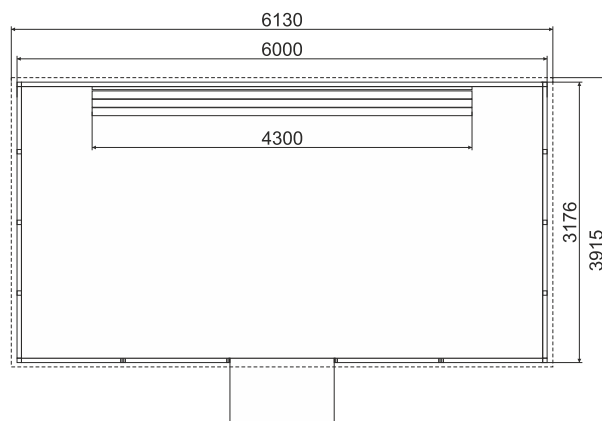

## ТЕХНИЧЕСКАЯ ИНФОРМАЦИЯ

Длина:	6130 мм
Ширина:	3915 мм
Высота:	2810 мм
Возраст:	от 2 лет
Масса изделия:	1404 кг.
Высота свободного падения:	350 мм

вид сверху

вид спереди