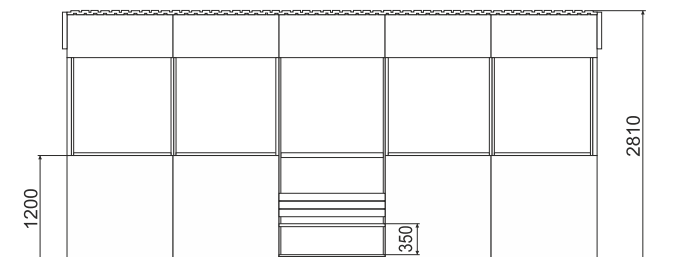

# БЕСЕДКА

Ш-23 «Сказка»

## ТЕХНИЧЕСКАЯ ИНФОРМАЦИЯ

Длина:	6130 мм
Ширина:	3915 мм
Высота:	2810 мм
Возраст:	от 2 лет
Масса изделия:	1404 кг.
Высота свободного падения:	350 мм

вид сверху

вид спереди