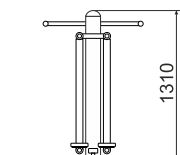

ИНФОРМАЦИЯ О СЕРТИФИКАЦИИ

Не подлежит обязательной сертификации

*Изготовитель оставляет за собой право вносить конструктивные изменения.