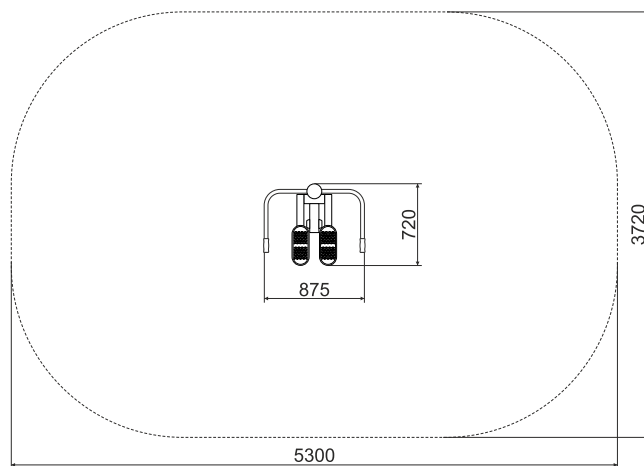

ТЕХНИЧЕСКАЯ ИНФОРМАЦИЯ

Длина:	875 мм
Ширина:	720 мм
Высота:	1310 мм
Возраст:	от 14 лет
Масса изделия:	61 кг.

ЗАДЕЙСТВОВАННЫЕ МЫШЦЫ:

Спортивный тренажер по укреплению:

- ягодичных мышц
- приводящих мышц бедра

вид сверху

вид сбоку