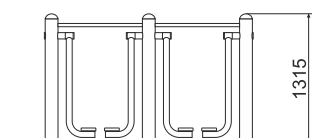

ТЕХНИЧЕСКАЯ ИНФОРМАЦИЯ

Длина:	2110 мм
Ширина:	490 мм
Высота:	1315 мм
Возраст:	от 14 лет
Масса изделия:	140 кг.

ЗАДЕЙСТВОВАННЫЕ МЫШЦЫ:

- Укрепляет мышцы ног
- Улучшает сердечно-сосудистую выносливость

вид сбоку

ИНФОРМАЦИЯ О СЕРТИФИКАЦИИ

Не подлежит обязательной сертификации

*Изготовитель оставляет за собой право вносить конструктивные изменения.