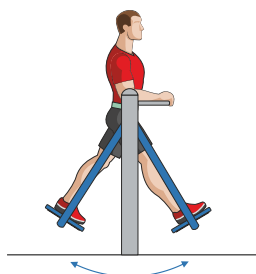

ТЕХНИЧЕСКАЯ ИНФОРМАЦИЯ

Длина:	2110 мм
Ширина:	490 мм
Высота:	1315 мм
Возраст:	от 14 лет
Масса изделия:	140 кг.

ЗАДЕЙСТВОВАННЫЕ МЫШЦЫ:

- Укрепляет мышцы ног
- Улучшает сердечно-сосудистую выносливость

вид сверху