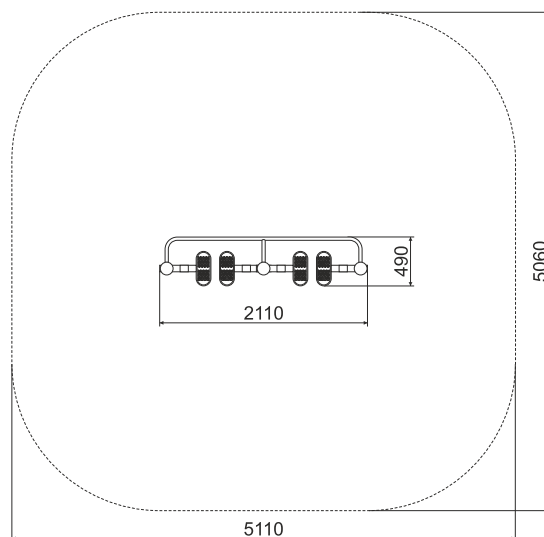

ТЕХНИЧЕСКАЯ ИНФОРМАЦИЯ

Длина:	2110 мм
Ширина:	490 мм
Высота:	1315 мм
Возраст:	от 14 лет
Масса изделия:	140 кг.

ЗАДЕЙСТВОВАННЫЕ МЫШЦЫ:

- Укрепляет мышцы ног
- Улучшает сердечно-сосудистую выносливость

вид сверху