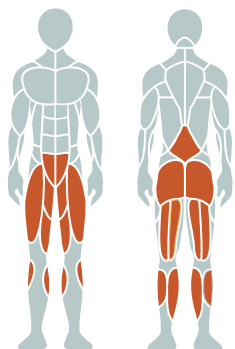

ТЕХНИЧЕСКАЯ ИНФОРМАЦИЯ

Длина:	2110 мм
Ширина:	490 мм
Высота:	1315 мм
Возраст:	от 14 лет
Масса изделия:	140 кг.

ЗАДЕЙСТВОВАННЫЕ МЫШЦЫ:

- Укрепляет мышцы ног
- Улучшает сердечно-сосудистую выносливость

вид сверху